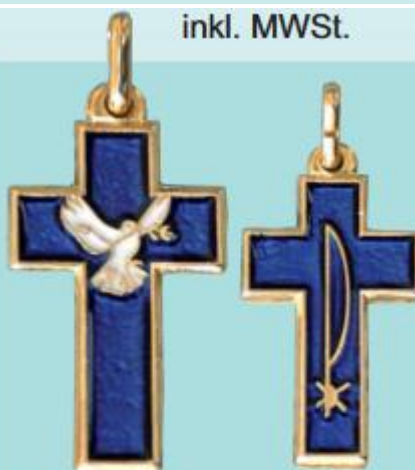

3 EK38462-25

4 EK38462-90

ur, braun oder  
cm, 1 mm stark)

NUR € 0,45

inzeln € 0,50

G2997021 **Edelstahlkreuz,**

„Taube“, mit zwei Baum-  
wollbänder, 2,5x2 cm

per Stk. € 4,50

ab 10 Stk. á € 3,95

inkl. MWSt.

G28495/20 **Silber -**

**Taube**, zum Anstecken oder  
zum Umhängen (preisgleich)

Silber, 2 x 1,8 cm

ab 10 Stk. á € 1,60

ab 50 Stk. á € 1,50

per Stk. € 1,80

inkl. MWSt.

Vorderseite

Rückseite

EK282073404 **Kreuzchen,**

**Pax & Taube** Email zum  
Umhängen, 4 x 2 cm, blau

ab 10 Stk. á € 3,95

ab 25 Stk. á € 3,80

ab 50 Stk. á € 3,70